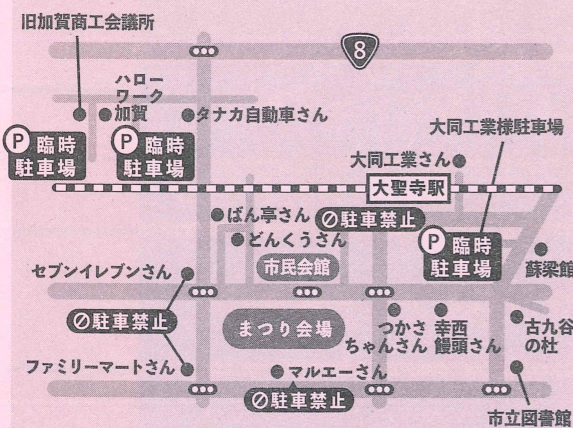

## イベントスケジュール

2024 (土)  
9/14

ステージ

ステージ前

その他  
の会場

9:00		安全祈願祭 (江沼神社)	
10:00	オープニングセレモニー SPARKLE 開会式		
11:00		清和保育園 (11:00~11:25) たちばな こども園 (11:25~11:50) 聖光保育園 (11:50~12:15) かが幼稚園 (12:15~12:40)	ニュー スポーツ
12:00			
13:00	錦城小吹奏楽 (12:40~13:05) 錦城学園 (13:05~13:30) 錦城特別支援学校 (13:30~13:55) 錦城中吹奏楽 (13:55~14:20)		殿を探せ! in 十万石
14:00			
15:00	Tres Patatas 演奏 (バンドネオン・サクソ・ピアノのトリオ)		
16:00	飲み屋1グランプリ カラオケ選手権		殿を探せ! in 十万石 子ども みこし
17:00			
18:00	大聖寺万燈みこし安全祈願祭		
19:00	大聖寺万燈みこし担ぎ上げ 厄年：昭和58年度生まれ<錦城中学校校下>		
20:00			
21:00	プロジェクションマッピング		
	フィナーレ		

2024 (日)  
9/15

ステージ

ステージ前

その他  
の会場

9:00			
10:00	オープニング:吉田笑夏 (キーボード演奏)		
11:00	MDSダンススクール		
12:00	3校コラボプラスバンド (加賀高、聖高、実高)		殿を探せ! in 十万石
13:00	アリス学園		
14:00	学生ステージ ①スリーポイント対決 ②お尻風船早割り対決 ③リフティング耐久対決 ④パンストかぶり相撲 ⑤クイズ大会		殿を探せ! in 十万石
15:00	子どもビンゴ大会		
16:00	DJ フォーエバーボーイのBGMタイム		
17:00	十万石まつり大輪踊り		
18:00	大抽選会		
19:00	フィナーレ		
20:00			
21:00			

ご来場の皆さまへのお願い

- ・発熱や咳などの症状がある場合は来場しないでください。
- ・会場内の飲食は必要最小限とし、ゴミは必ずお持ち帰りください。
- ・水分をこまめに摂るなど、熱中症対策をお願いします。

駐車場について

- ・車で来場の際には、臨時駐車場をご利用ください。
- ・駐車場には数に限りがあります。会場へはなるべく乗り合わせの上ご来場ください。
- ・アパホテル駐車場、月極駐車場、周辺施設駐車場、路上にはくれぐれも駐車しないでください。