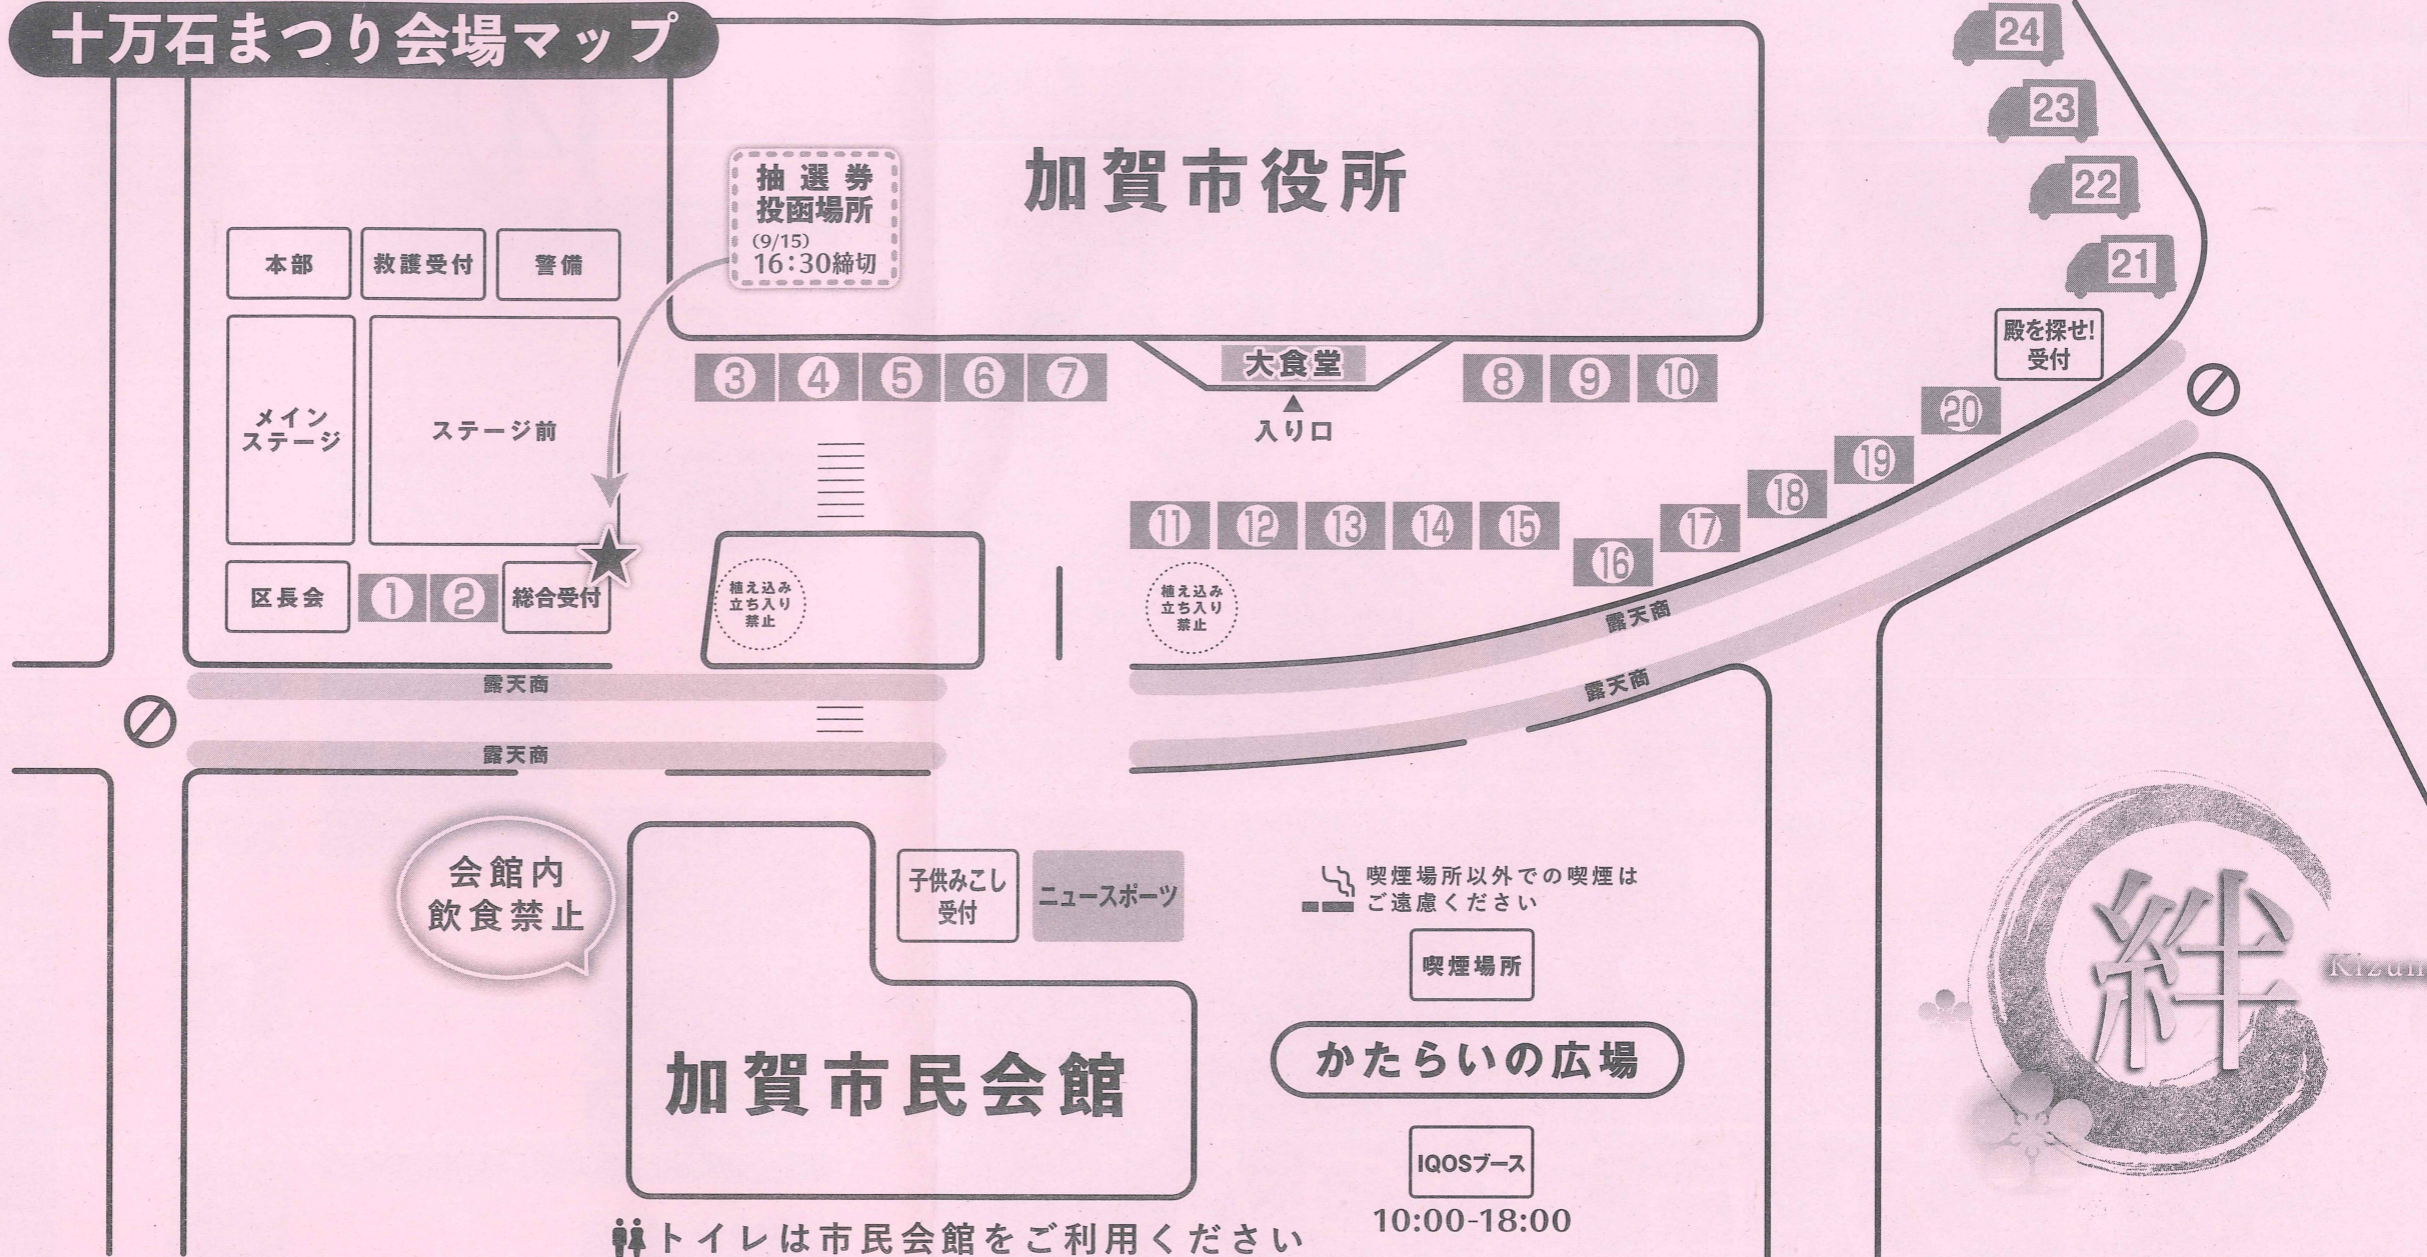

ご来場の皆さまへのお願い

- ・発熱や咳などの症状がある場合は来場しないでください。
- ・会場内の飲食は必要最小限とし、ゴミは必ずお持ち帰りください。
- ・水分をこまめに摂るなど、熱中症対策をお願いします。

駐車場について

- ・車で来場の際には、臨時駐車場をご利用ください。
- ・駐車場には数に限りがあります。会場へはなるべく乗り合わせの上ご来場ください。
- ・アパホテル駐車場、月極駐車場、周辺施設駐車場、路上にはくれぐれも駐車しないでください。

ご来場の皆さまへのお願い

まつりの期間中の交通規制について  
ご迷惑をおかけしますが、よろしくお願いします。

【通行止め】

9月13日(金) 17:00 - 15日(日) 23:59  
市役所前通り  
(大聖寺駅前交差点~市役所前交差点)

十万石まつり会場マップ

イベント会場 | 14日(土) 10:00-21:00 / 15日(日) 10:00-18:00

- |   |  |   |   |
|---|--|---|---|
| ①大聖寺子ども会<br>子どもビンゴ大会                    | ⑥加賀市獅子舞を応援する会<br>獅子頭展示                 | ⑩山ん中たまご園×みちに八角<br>生ビール・スパイスカレー<br>おんたま                  | ⑬ぽっちゃ<br>生ビール・ハイボール・ソフトドリンク<br>ホットドッグ・フランクフルト               |
| ②バルーンのぶんちゃん<br>バルーンアート                  | ⑦大聖寺婦人会<br>カレー                         | ⑫フェアレディー<br>とりからあげ・あげたこ<br>ポテトフライ・手仕込み串かつ各種             | ⑭ヒデちゃんのコロッケ屋さん<br>コロッケ・唐揚げ・ソフトアイス<br>飛騨牛串焼                  |
| ③加賀村田PRブース<br>企業PR                      | ⑧BOOのこおり屋さん<br>かき氷・生ビール<br>チューハイ       | ⑮いのね会 焼きそば<br>焼きそば                                      | ⑯大猿西会<br>生ビール・ハイボール<br>各種チューハイ・焼酎                           |
| ④STEAMクラブ<br>コンピュータークラブハウス加賀<br>みんなの作品展 | ⑨米粉シフォン心寧<br>米粉シフォンケーキ<br>自家製クラフトコーラ   | ⑰Mr.コシヒカリ<br>おにぎり・いなりすし<br>オムライス                        | ⑰大聖寺商工振興会<br>十万石彩々弁当・幕の内弁当<br>焼き鯖寿司・金沢牛かさね重<br>牛おこわ・北陸新幹線弁当 |
| ⑤大実ショップ<br>オリジナル商品販売                    | ⑩ペルソナ<br>たこ焼き・生ビール・サワー<br>ソフトドリンク・たこせん | ⑱友とり<br>炭焼き・とり皮ポンズ・生ビール<br>レモンサワー・角ハイボール<br>グレープフルーツサワー | ⑱桜会<br>炭火焼・生ビール・缶チューハイ                                      |