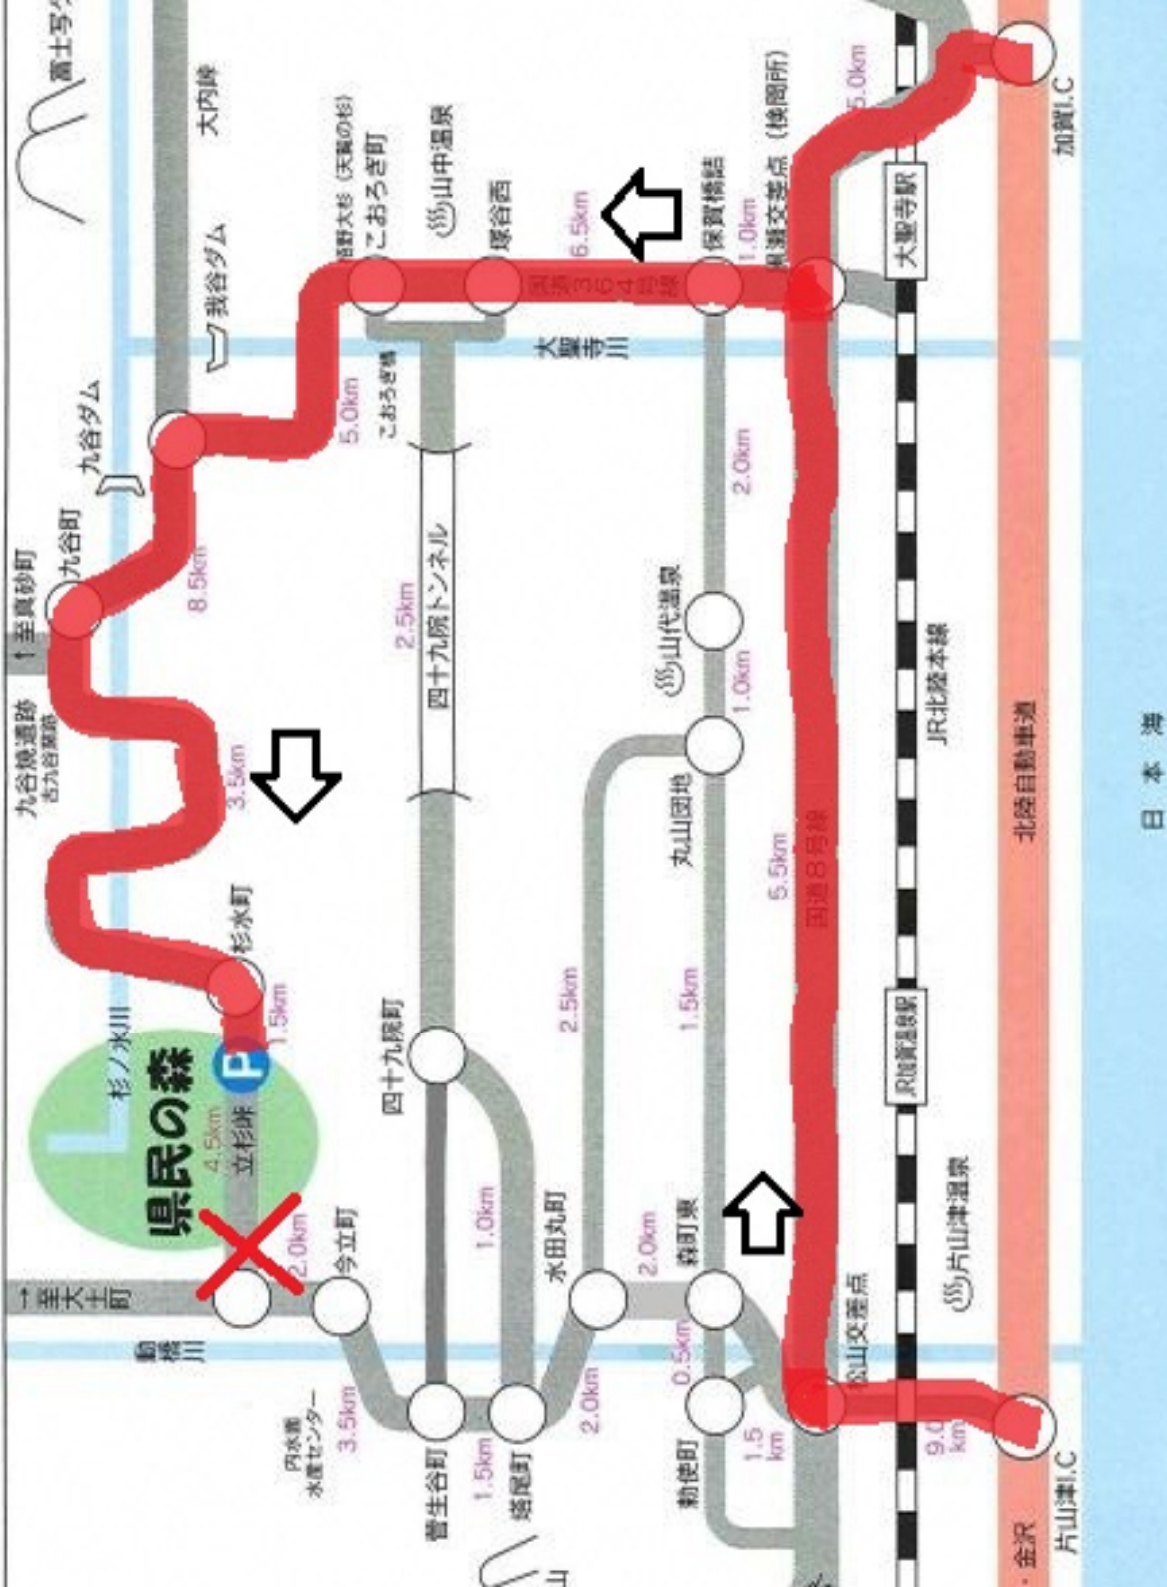

交通ご案内図

交通アクセス

- 自動車道でお越しの場合
 -片山津I.C.より約40分
 - 号線で富山、金沢方面からお越しの場合
 - 松山交差点より約30分
 - 号線で福井方面からお越しの場合
 - 交差点より山代温泉・水田丸町經由約30分

位置図